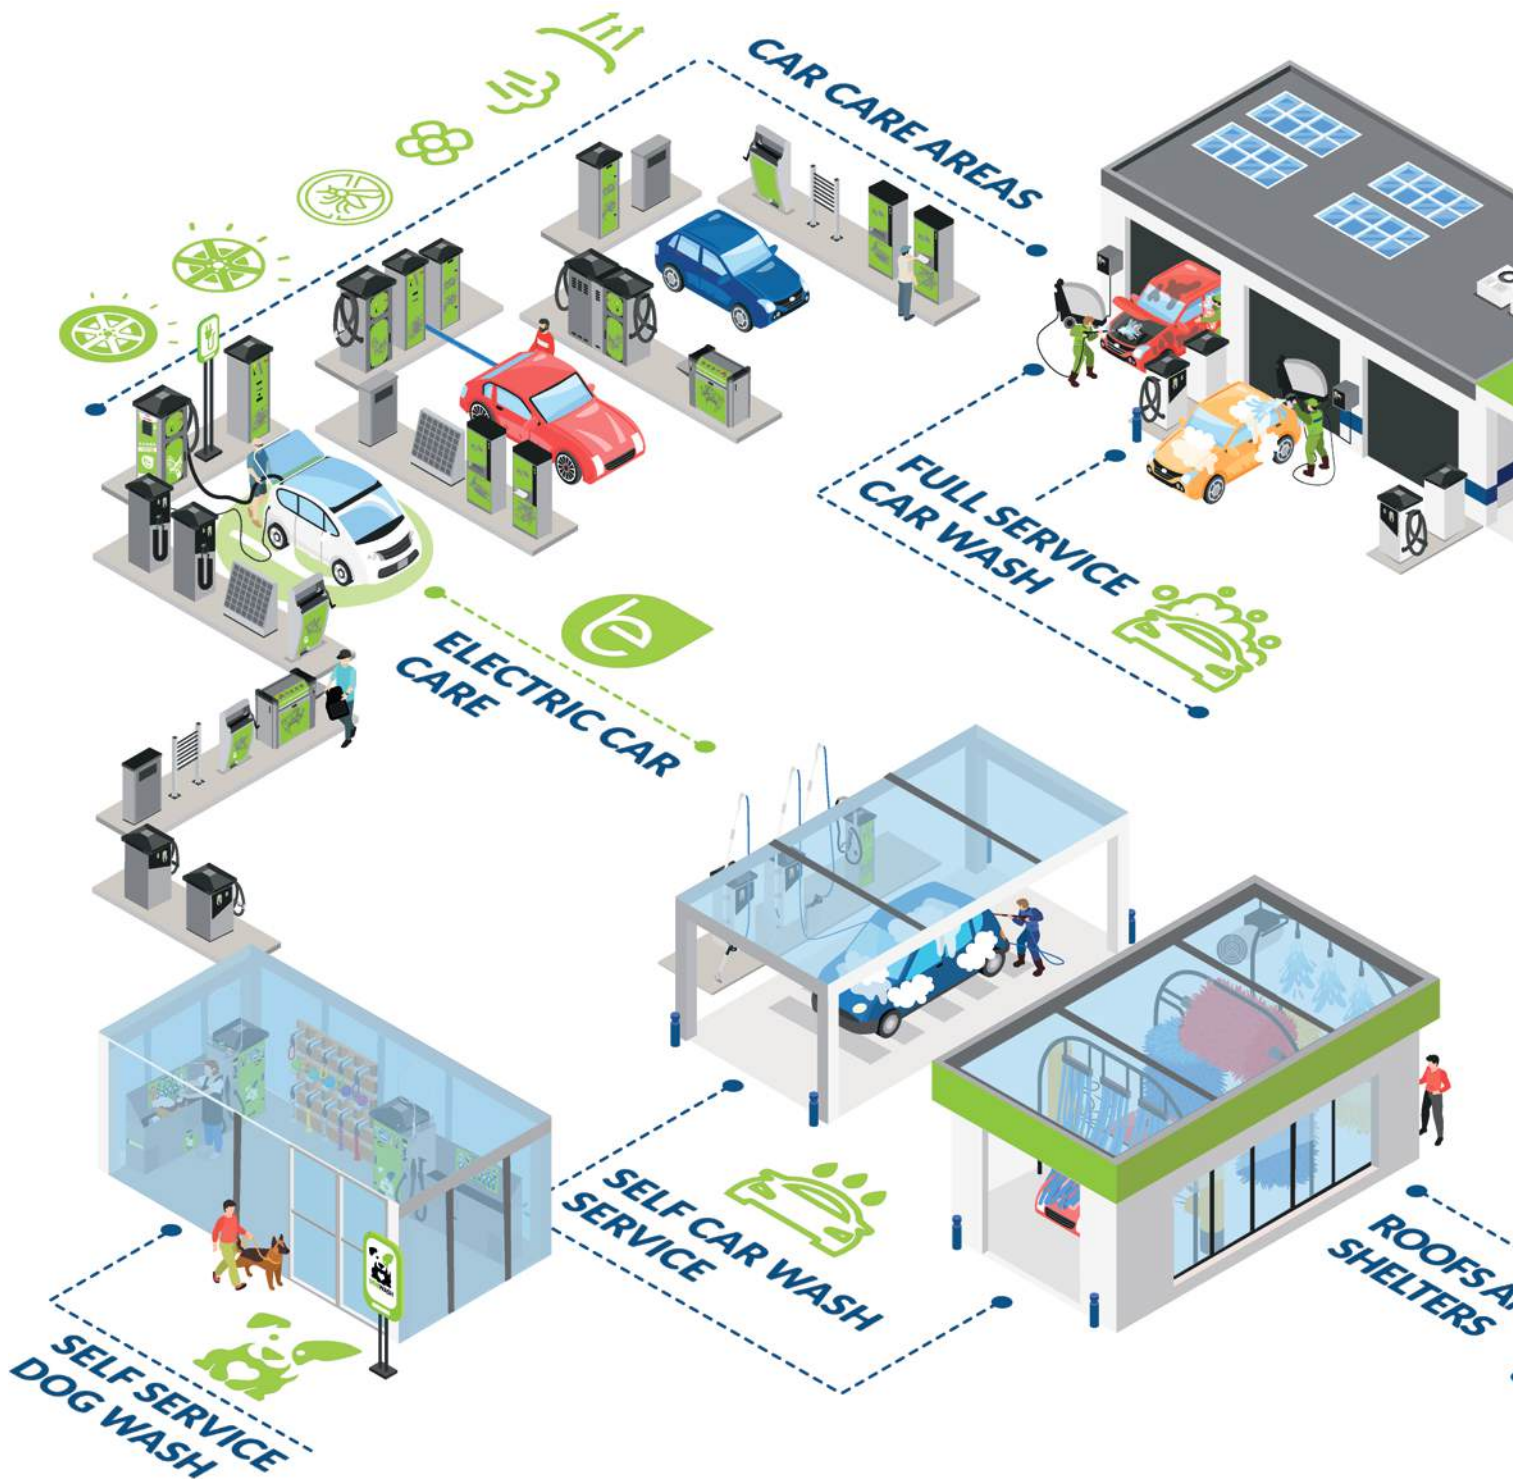

STRUTTURANDO
Coperture per autolavaggio

Made by
www.mtmhydro.it

CAR WASH EQUIPMENT

CHI SIAMO

Strutturando nasce da una lunga e significativa esperienza di famiglia che, a partire dal 1989, incomincia dalla gestione di un'innovativa catena di car washing, prosegue nella vendita in Italia di impianti a portale, a tunnel e self service, fino allo sviluppo del mercato, anche europeo, del settore specializzato nelle diverse tipologie di copertura per autolavaggi. Oggi Strutturando si posiziona come partner affidabile nell'ideazione e realizzazione di progetti di copertura per autolavaggio, "chiavi in mano".

Area Servizi

1 AF1

2 MC

3 LTI DIGITAL

4 SQUEEZY

5 WLD

Vi presentiamo una selezione di attrezzature da affiancare al servizio di rifornimento carburante.

Come complemento alle stazioni di servizio vi proponiamo una gamma per la cura dell'auto dalla A alla Z.

Personalizza il servizio con le schede elettroniche regolabili, le gettoniere configurabili, diverse tipologie di macchine a disposizione (servizio singolo o doppio, kit aggiuntivi, illuminazione led) e